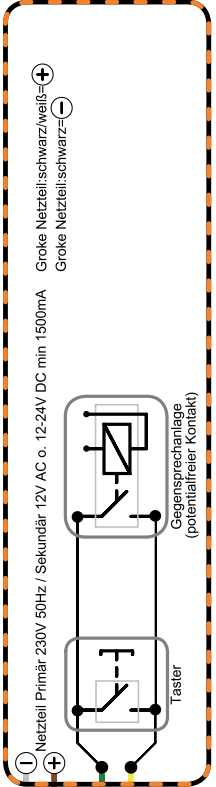

Bauseitige Verdrahtung

Farbcode Adernfarben	
Schwarz	sw
Braun	br
Rot	rt
Orange	or
Gelb	ge
Grün	gn
Blau	bl
Violett	vi
Grau	gr
Weiß	ws
Rosa	rs

Legende LIYY 4x0,34mm ²			
Pin 1	ws	-VCC (GND)	
Pin 2	bn	+VCC	
Pin 3	gn	pot.freier Eingang	
Pin 4	gl	pot.freier Eingang	

G-U Leitung	
br	+ VCC
gr/ws	- GND
sw/gn	+ Freigabe

Montage- und Bedienungsanleitung im Downloadbereich auf www.groke.de

Änderungen		Name	Datum	Bezeichnung: ENTRAcode+ FD GU Security Automatic Kabelübergang 8pol. NEUE ZULEITUNG
Name	Datum	gez.:	sle	
		gepr.:	to	26.03.2019